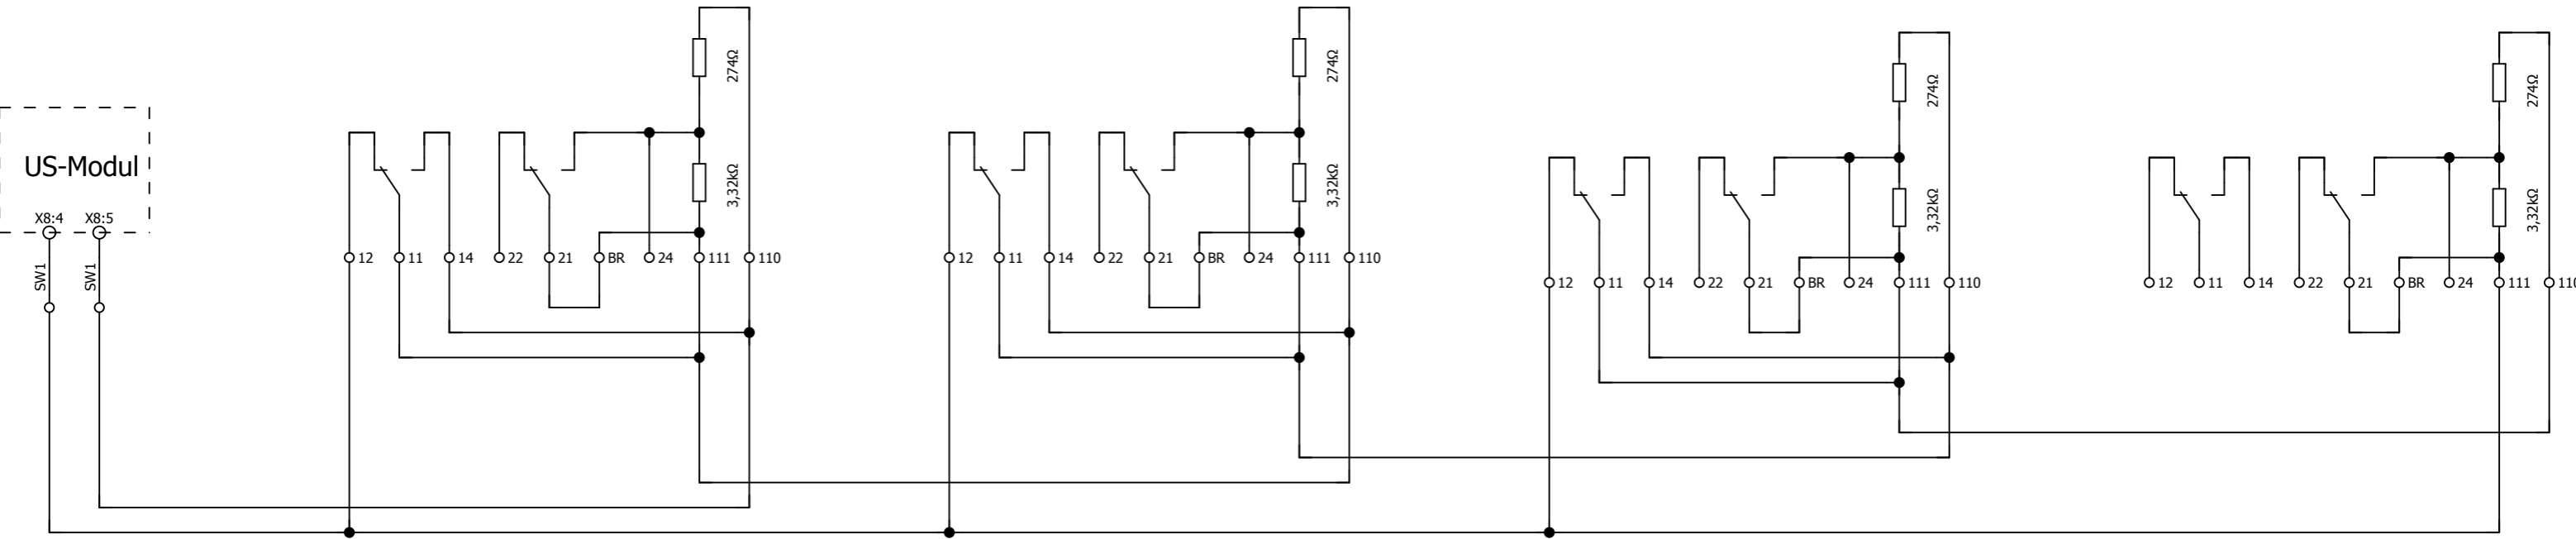

Stromlaufplan

Anschlußplan

Rev. 0	07.07.2015	Fabian Guhl	Gepr. von	Uwe Siegl
Änderung	Datum	Name	Gepr. am	07.07.2015

Bearb.	Fabian Guhl
Datum	07.07.2015
Freigegeben von	Uwe Siegl
Freigegeben am	07.07.2015

ABB Kaufel GmbH
Colditzstraße 34-36
D-12099 Berlin
Tel. +49 30 7017 33300

Netzüberwachungsschleife
60-90487

=	
+	
60-90613	Blatt 1
	Blatt 1