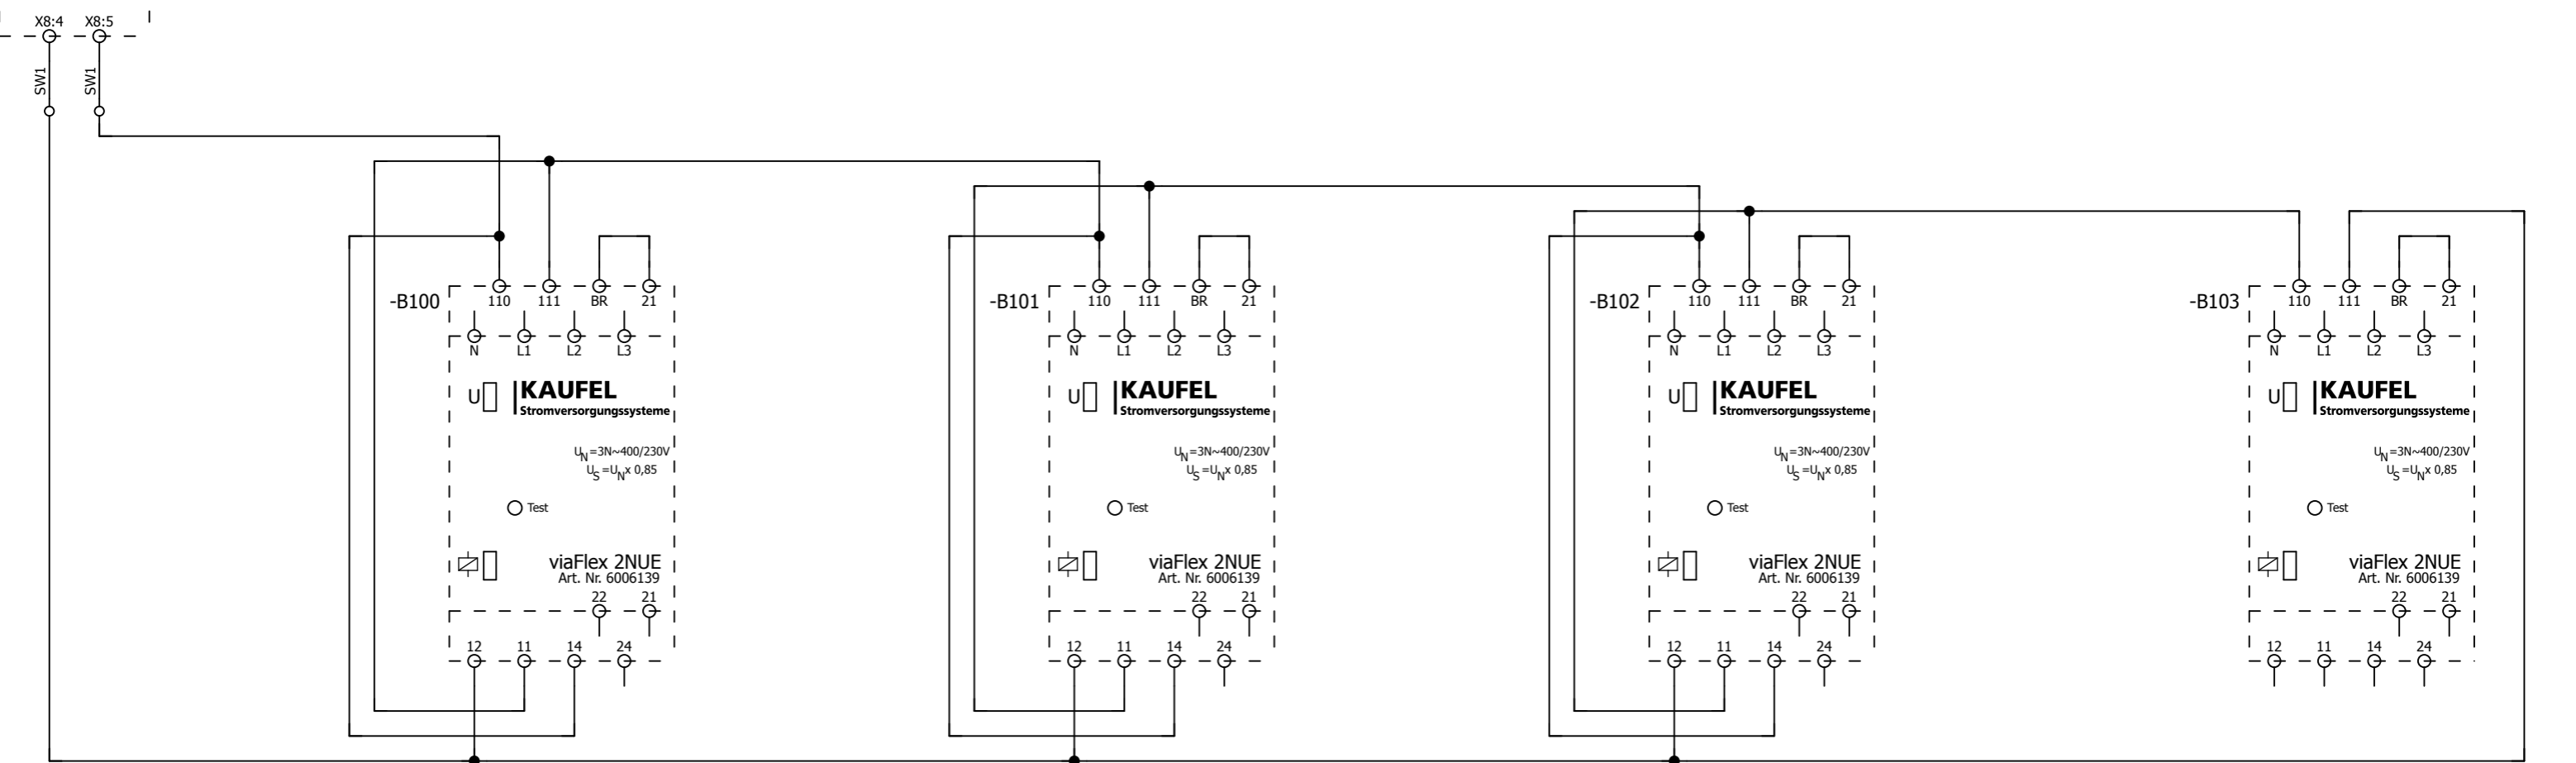

Stromlaufplan

Anschlußplan

Rev. 0	07.07.2015	Fabian Guhl	Gepr. von	Uwe Siegl
Änderung	Datum	Name	Gepr. am	07.07.2015

Bearb.	Fabian Guhl
Datum	07.07.2015
Freigegeben von	Uwe Siegl
Freigegeben am	07.07.2015

ABB Kaufel GmbH
Colditzstraße 34-36
D-12099 Berlin
Tel. +49 30 7017 33300

Netzüberwachungsschleife
60-90487

=	
+	
60-90613	Blatt 1
	Blatt 1